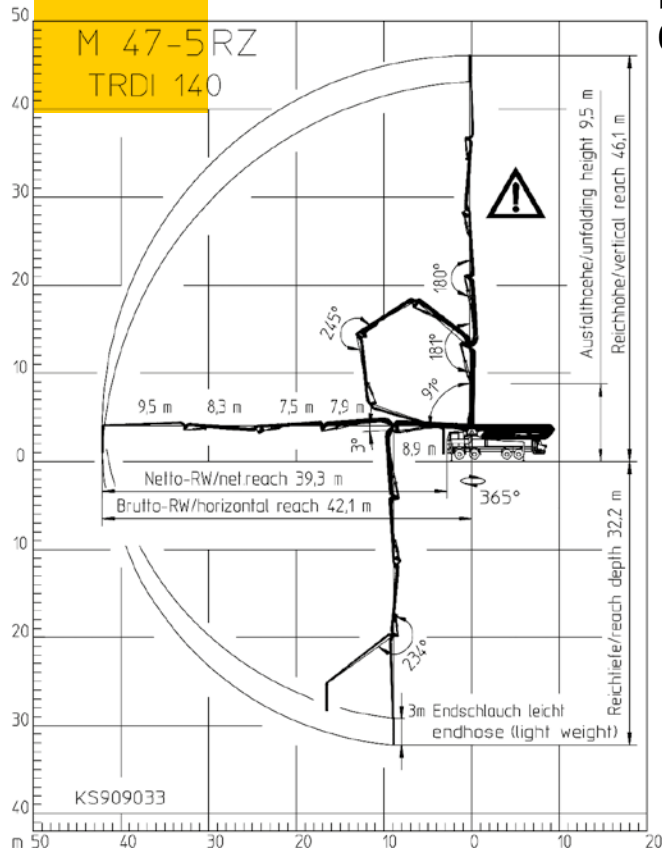

BP 47

M 47-5RZ
TRDI 140

Fahrer: Pumpe Nr. 1
Natal Spagaj
079 467 60 33